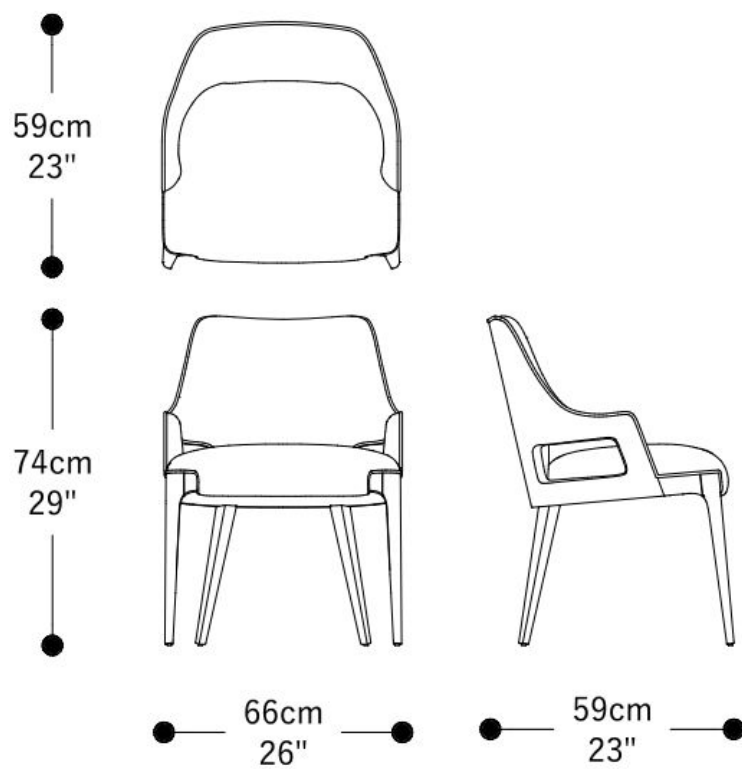

BRETON

CADEIRA
RAIKA

CADEIRA
RAIKA

BRETON

Cadeira

CADEIRA
RAIKA

BRETON

Diferenciais:

- Podem ser escolhidos revestimentos distintos para assento e encosto.

CADEIRA
RAIKA

BRETON

 Cadeira estofada. Costas em multilaminado. Estrutura em madeira maciça. Medidas especiais não disponíveis.

Medidas podem apresentar leves variações. Nos reservamos o direito de efetuar essas alterações sem consulta prévia.